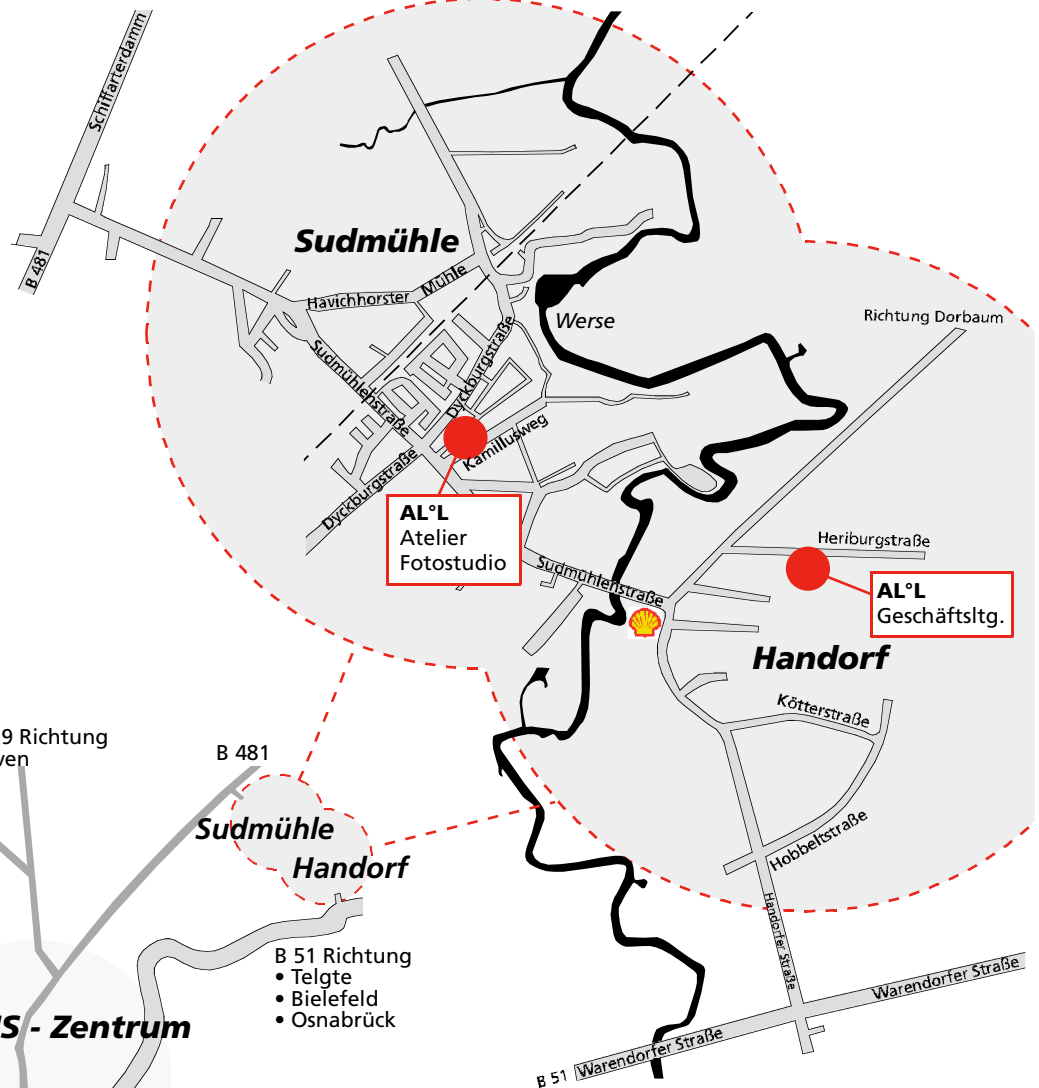

so finden sie uns...

Anfahrt von Norden

AB Hamburg, Bremen, Osnabrück (A1), Abf. Greven, Telgte, Münster-Ost, Richtung MS bis Hinweisschild MS-Handorf (B481) ca. 13 km, Ampel links in die Sudmühlenstr.

Anfahrt von Süden

aus Richtung Frankfurt (A1) bis AK Münster-Süd, Abf. Richtung Telgte, Bielefeld, Osnabrück über die Umgehungsstraße auf die B51 (Warendorfer Str.) bis Abf. MS-Handorf

AL°L - Group

Geschäftsltg.
Heriburgstr. 8 1/2
48157 Münster
Fon: 02 51/14 17 10
Fax 02 51/14 17 120